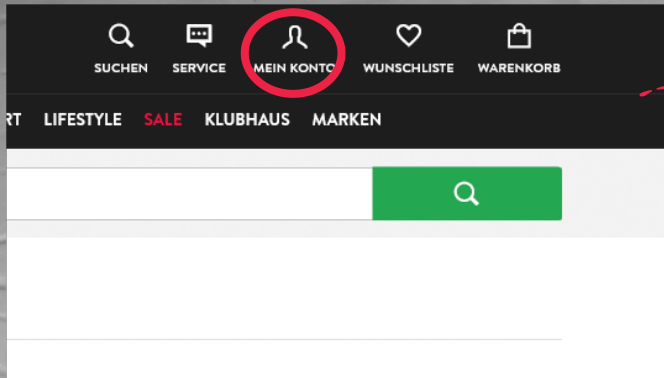

JETZT ONLINE!

ICH BIN BEREITS KUNDE

Du bist schon bei uns registriert? Dann melde Dich bitte hier mit deiner E-Mail-Adresse und deinem Passwort an:

E-MAIL-ADRESSE *

PASSWORT *

☒ Eingeloggt bleiben

ANMELDEN

[Passwort vergessen?](#)